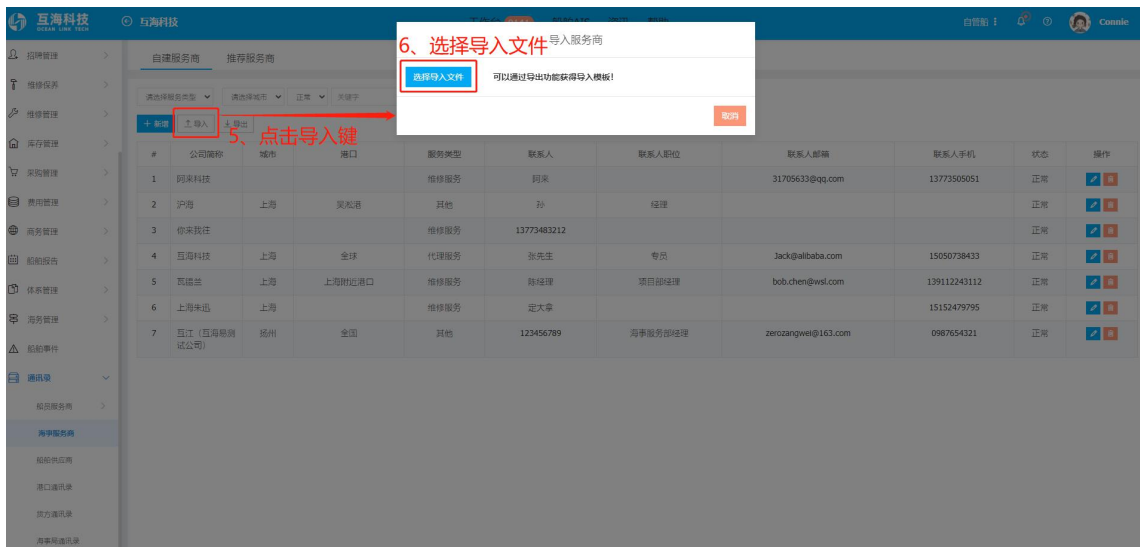

Web 端海事服务商的操作（文档）

1、新增“海事服务商”

登录“互海通”后点击“通讯录”选择“海事服务商”（步骤 1）；跳转“自建服务商”界面，利用表头服务类型、城市、关键字可筛选查看海事服务商，点击“新增”（步骤 2）；跳出“新增服务商”界面，填入必要的信息（*号为必填项）；填好后点击“确定”（步骤 4）即成功新增一个“海事服务商”。

2、批量导出/导入服务商

点击“导出”（步骤 1）；跳转“下载”界面，填好要保存的文件名称、地址，然后点击“下载”（步骤 2）；打开表格，填入必要的信息（步骤 3，标记黄色的为必填项）；填好后点击“保存”（步骤 4）；返回“互海通”海事服务商界面，点击“导入”（步骤 5），跳出“导入服务商”界面，选择导入文件（步骤 6）即成功导入海事服务商。

3、编辑/删除“海事服务商”

在“自建服务商”界面，每条服务商的最后有“编辑/删除”键（步骤 1-2），分别点击可以进行操作。

- 招聘管理
- 维修保养
- 维修管理
- 库存管理
- 采购管理
- 费用管理
- 商务管理
- 船舶报告
- 体系管理
- 海事管理
- 船舶事件
- 通知公告
- 海事服务商**
- 船东应用商
- 港口服务商
- 地方服务商
- 海事局通讯录

自建服务商 推荐服务商

请选择服务类型 请选择城市 正常 关键字 搜索 清空