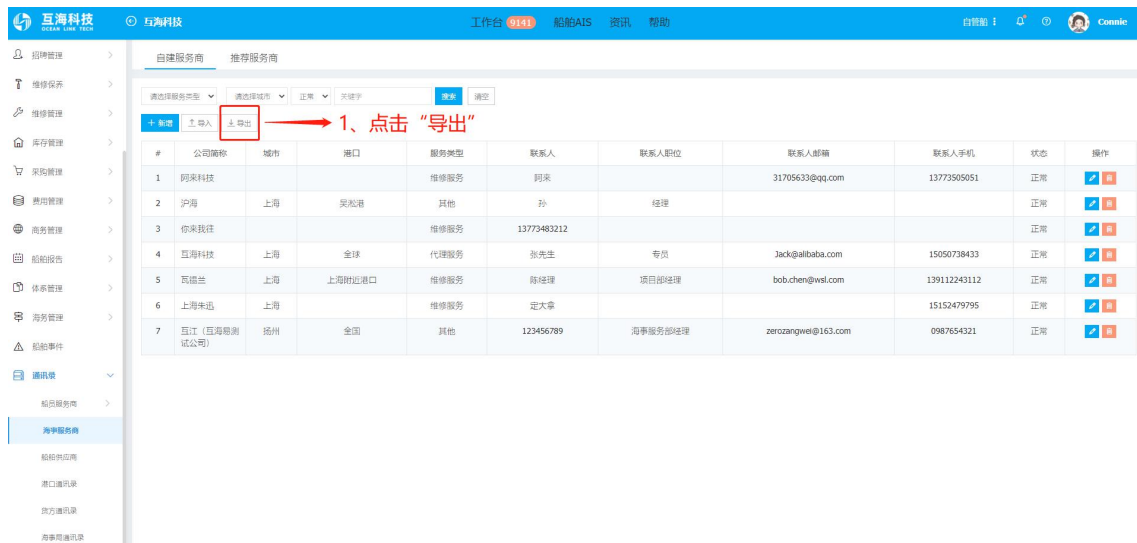

Web 端海事服务商的操作（文档）

1、新增“海事服务商”

登录“互海通”后点击“通讯录”选择“海事服务商”（步骤 1）；跳转“自建服务商”界面，利用表头服务类型、城市、关键字可筛选查看海事服务商，点击“新增”（步骤 2）；跳出“新增服务商”界面，填入必要的信息（*号为必填项）；填好后点击“确定”（步骤 4）即成功新增一个“海事服务商”。

2、批量导出/导入服务商

点击“导出”（步骤 1）；跳转“下载”界面，填好要保存的文件名称、地址，然后点击“下载”（步骤 2）；打开表格，填入必要的信息（步骤 3，标记黄色的为必填项）；填好后点击“保存”（步骤 4）；返回“互海通”海事服务商界面，点击“导入”（步骤 5），跳出“导入服务商”界面，选择导入文件（步骤 6）即成功导入海事服务商。

3、编辑/删除“海事服务商”

在“自建服务商”界面，每条服务商的最后有“编辑/删除”键（步骤 1-2），分别点击可以进行操作。

- 招聘管理
- 维修保养
- 维修管理
- 库存管理
- 采购管理
- 费用管理
- 商务管理
- 船舶报告
- 体系管理
- 海事管理
- 船舶事件
- 通知公告
- 海事服务商**
- 船东应用商
- 港口服务商
- 地方服务商
- 海事局通讯录

自建服务商 推荐服务商

请选择服务类型 请选择城市 正常 关键字 搜索 清空