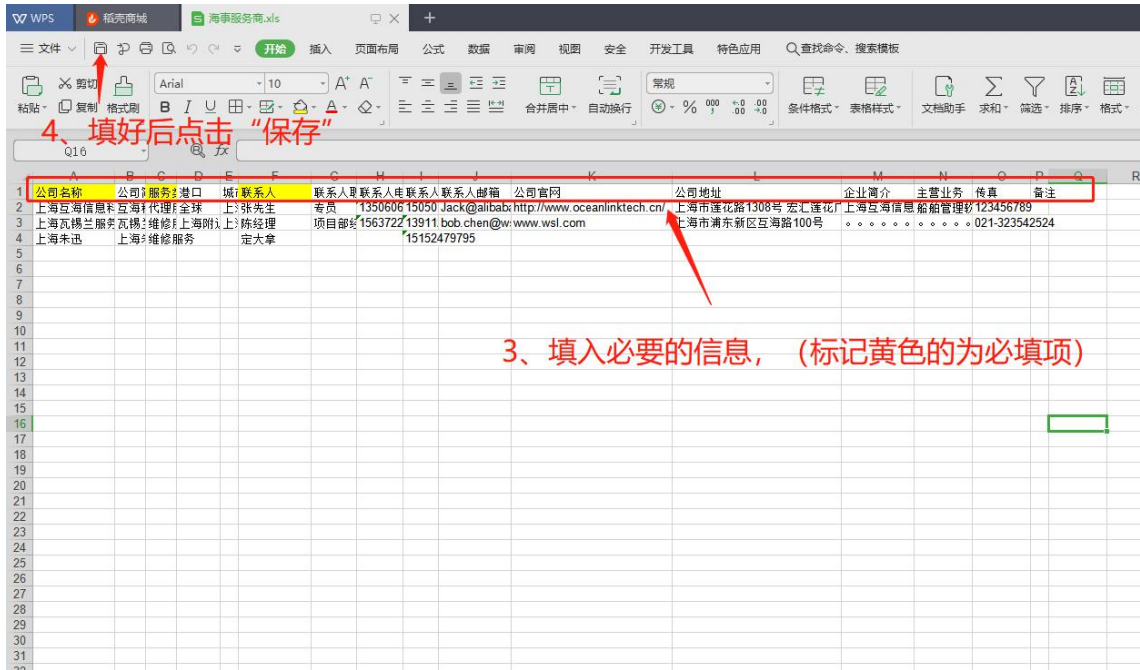

Web 端海事服务商的操作（文档）

1、新增“海事服务商”

登录“互海通”后点击“通讯录”选择“海事服务商”（步骤 1）；跳转“自建服务商”界面，利用表头服务类型、城市、关键字可筛选查看海事服务商，点击“新增”（步骤 2）；跳出“新增服务商”界面，填入必要的信息（*号为必填项）；填好后点击“确定”（步骤 4）即成功新增一个“海事服务商”。

2、批量导出/导入服务商

点击“导出”（步骤 1）；跳转“下载”界面，填好要保存的文件名称、地址，然后点击“下载”（步骤 2）；打开表格，填入必要的信息（步骤 3，标记黄色的为必填项）；填好后点击“保存”（步骤 4）；返回“互海通”海事服务商界面，点击“导入”（步骤 5），跳出“导入服务商”界面，选择导入文件（步骤 6）即成功导入海事服务商。