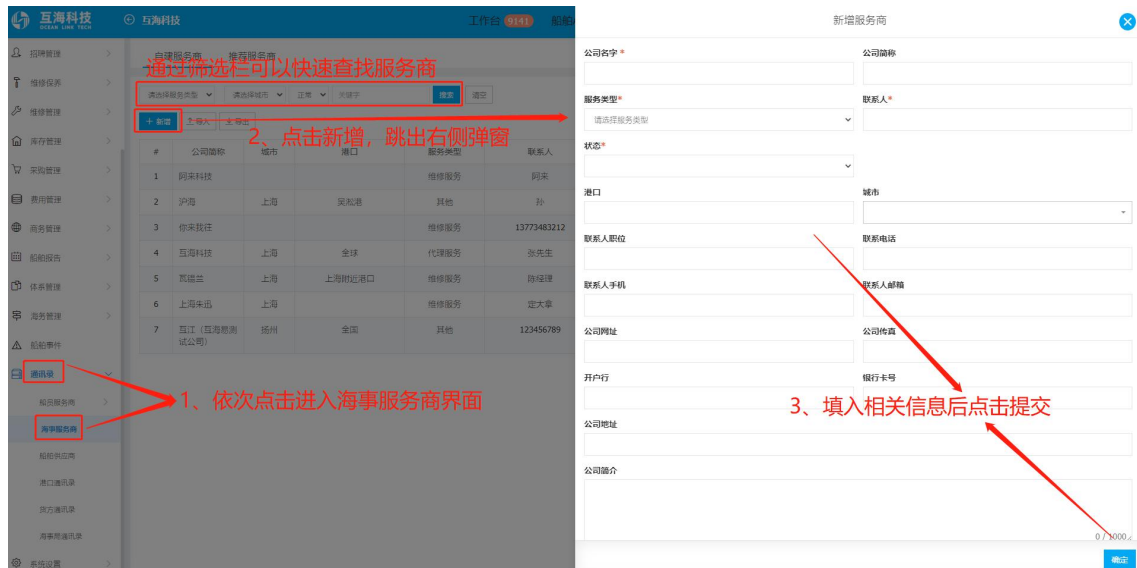

Web 端海事服务商的操作（文档）

1、新增“海事服务商”

登录“互海通”后点击“通讯录”选择“海事服务商”（步骤 1）；跳转“自建服务商”界面，利用表头服务类型、城市、关键字可筛选查看海事服务商，点击“新增”（步骤 2）；跳出“新增服务商”界面，填入必要的信息（*号为必填项）；填好后点击“确定”（步骤 4）即成功新增一个“海事服务商”。

2、批量导出/导入服务商

点击“导出”（步骤 1）；跳转“下载”界面，填好要保存的文件名称、地址，然后点击“下载”（步骤 2）；打开表格，填入必要的信息（步骤 3，标记黄色的为必填项）；填好后点击“保存”（步骤 4）；返回“互海通”海事服务商界面，点击“导入”（步骤 5），跳出“导入服务商”界面，选择导入文件（步骤 6）即成功导入海事服务商。